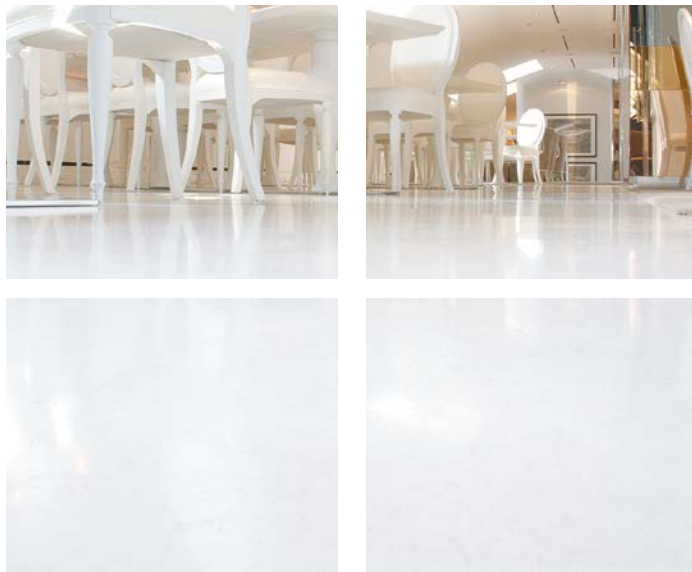

rapidmix®
GROUP

Via E. Mattei, 25 - Villanova sull'Arda (PC) - Tel. +39 0523.83.74.31 - Fax +39 0523.83.75.84 - www.rapidmix.it - info@rapidmix.it

Showroom Centro Sud - Via Battisti, 61 - Pescara