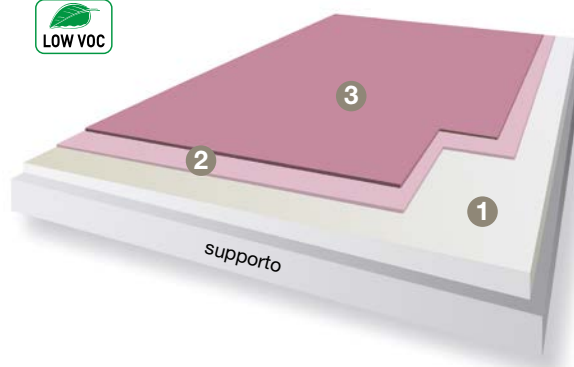

Disponibile in 48 tinte (Minimal Collection 48 - MC 48)

Pavimentación autonivelante monocromática de base epoxi.

Disponibile en una amplia gama de colores únicos, con efecto brillante.

Es un pavimento que se transforma en una superficie continua reflectante con elevadas resistencias químicas y mecánicas pero siempre valorando el lado estético con un diseño moderno y muy elegante.

Disponibile en los 48 colores de Minimal Collection 48 (MC 48).

Monochromatic self-levelling resin based epoxy flooring.

Available in a large range of unique colours with glossy effect.

It represents a continuous reflective surface characterized with high chemical and mechanical resistance but maintaining however focus towards modern aesthetics and beauty design.

Available in all colors of the Minimal Collection 48 (MC 48).

Einfarbige selbstnivellierende Bodenbeschichtung auf Epoxidharz-Basis.

Erhältlich in einer großen Auswahl an einzigartigen Farben mit Glanzeffekt.

Es ist durch eine kontinuierlich reflektierende Oberfläche mit hoher chemischer und mechanischer Beständigkeit gekennzeichnet, wobei jedoch der Fokus auf moderne Ästhetik und Design gewahrt bleibt.

Erhältlich in allen Farben der Minimal Collection 48 (MC 48).

1. 1 - 1° fondo: microfondo³ / epofix 300 R
2. 2 - 2° fondo: microfondo³ / epofix 300 R
3. 3 - finitura: autolivellante epoxyfloor T200